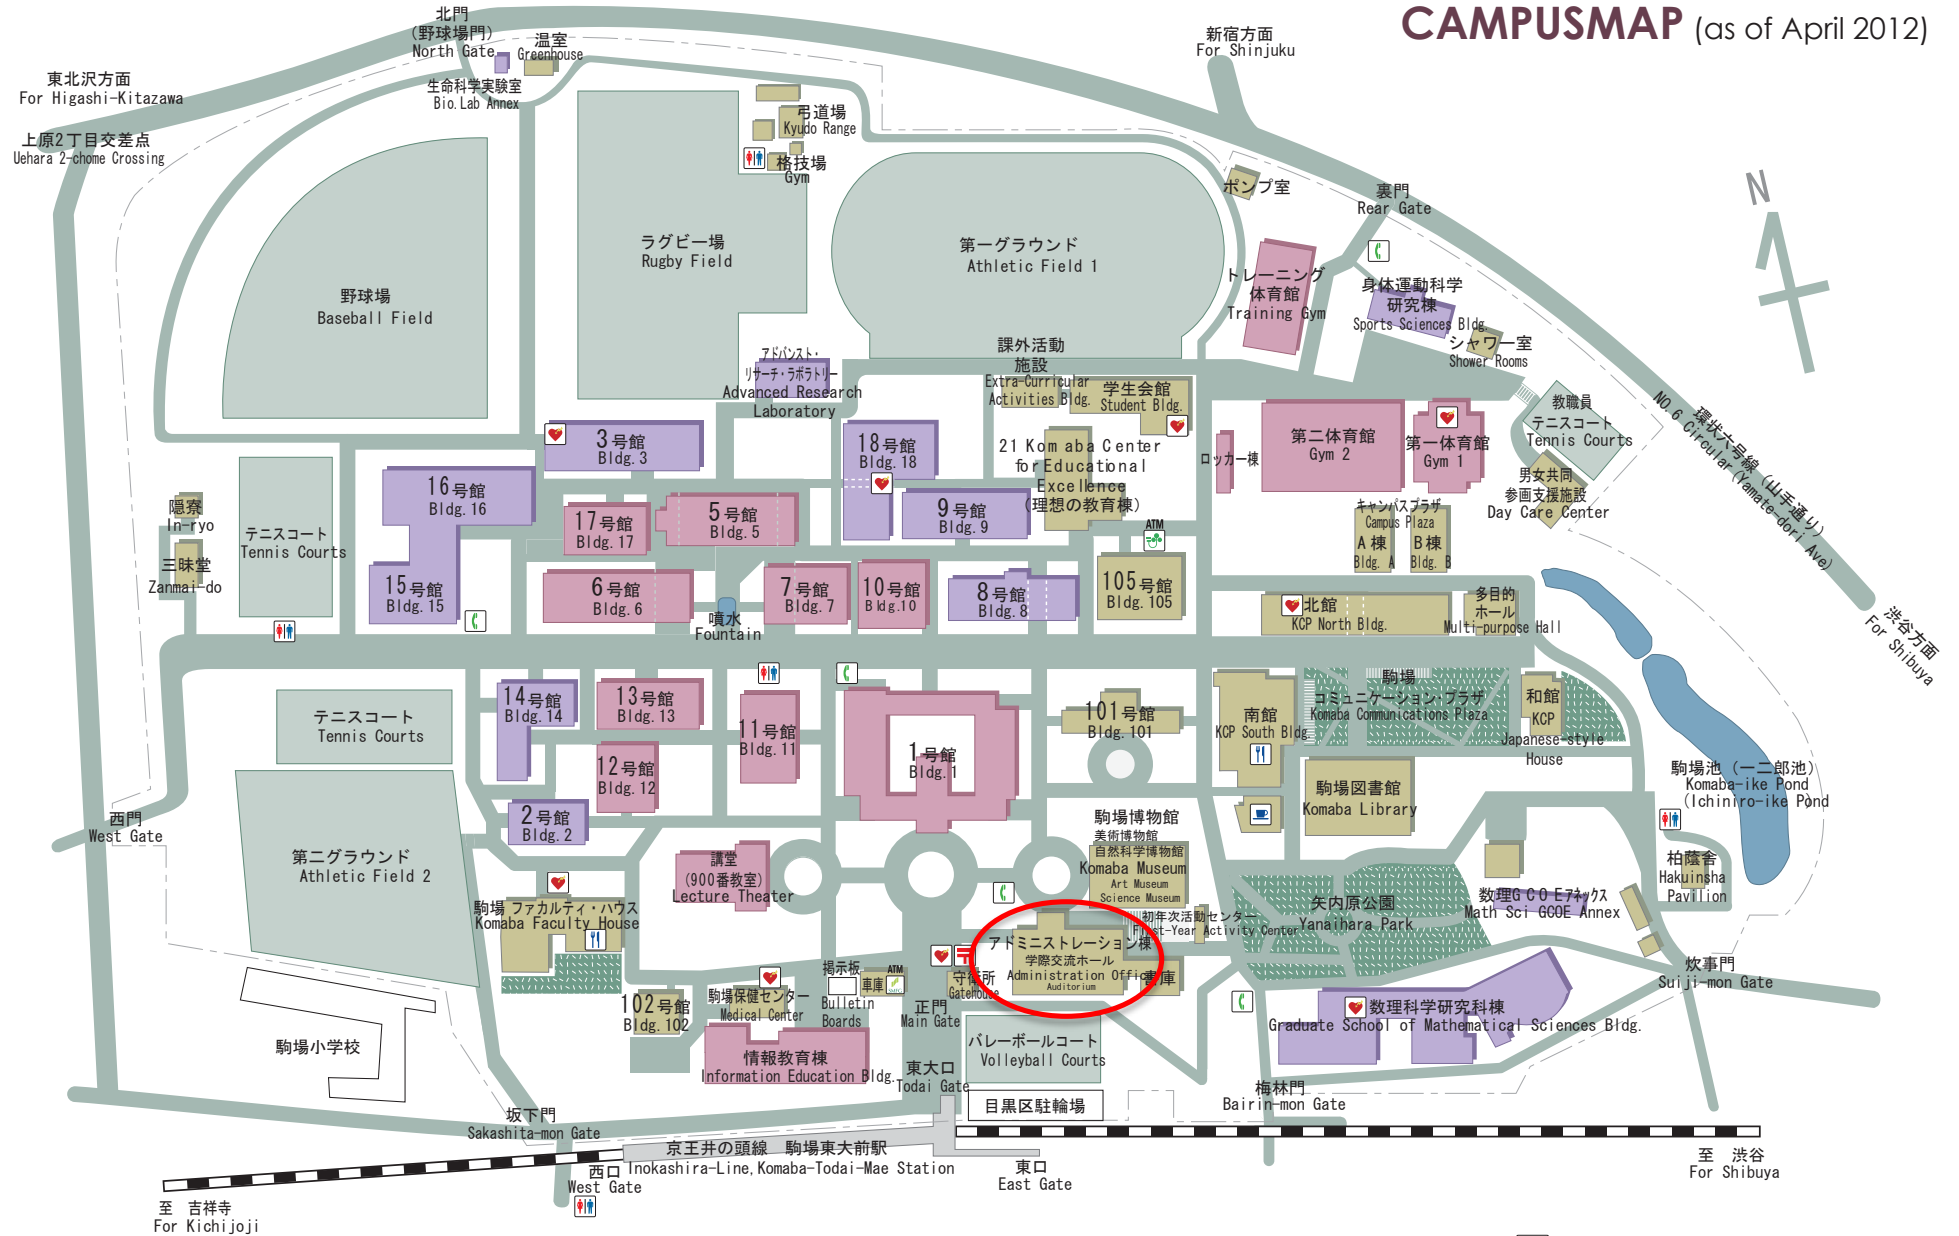

キャンパス配置図 (2012.4現在)

CAMPUSMAP (as of April 2012)

...自動体外式除細動器 (AED) 設置場所
 Locations of an Automated External Defibrillator